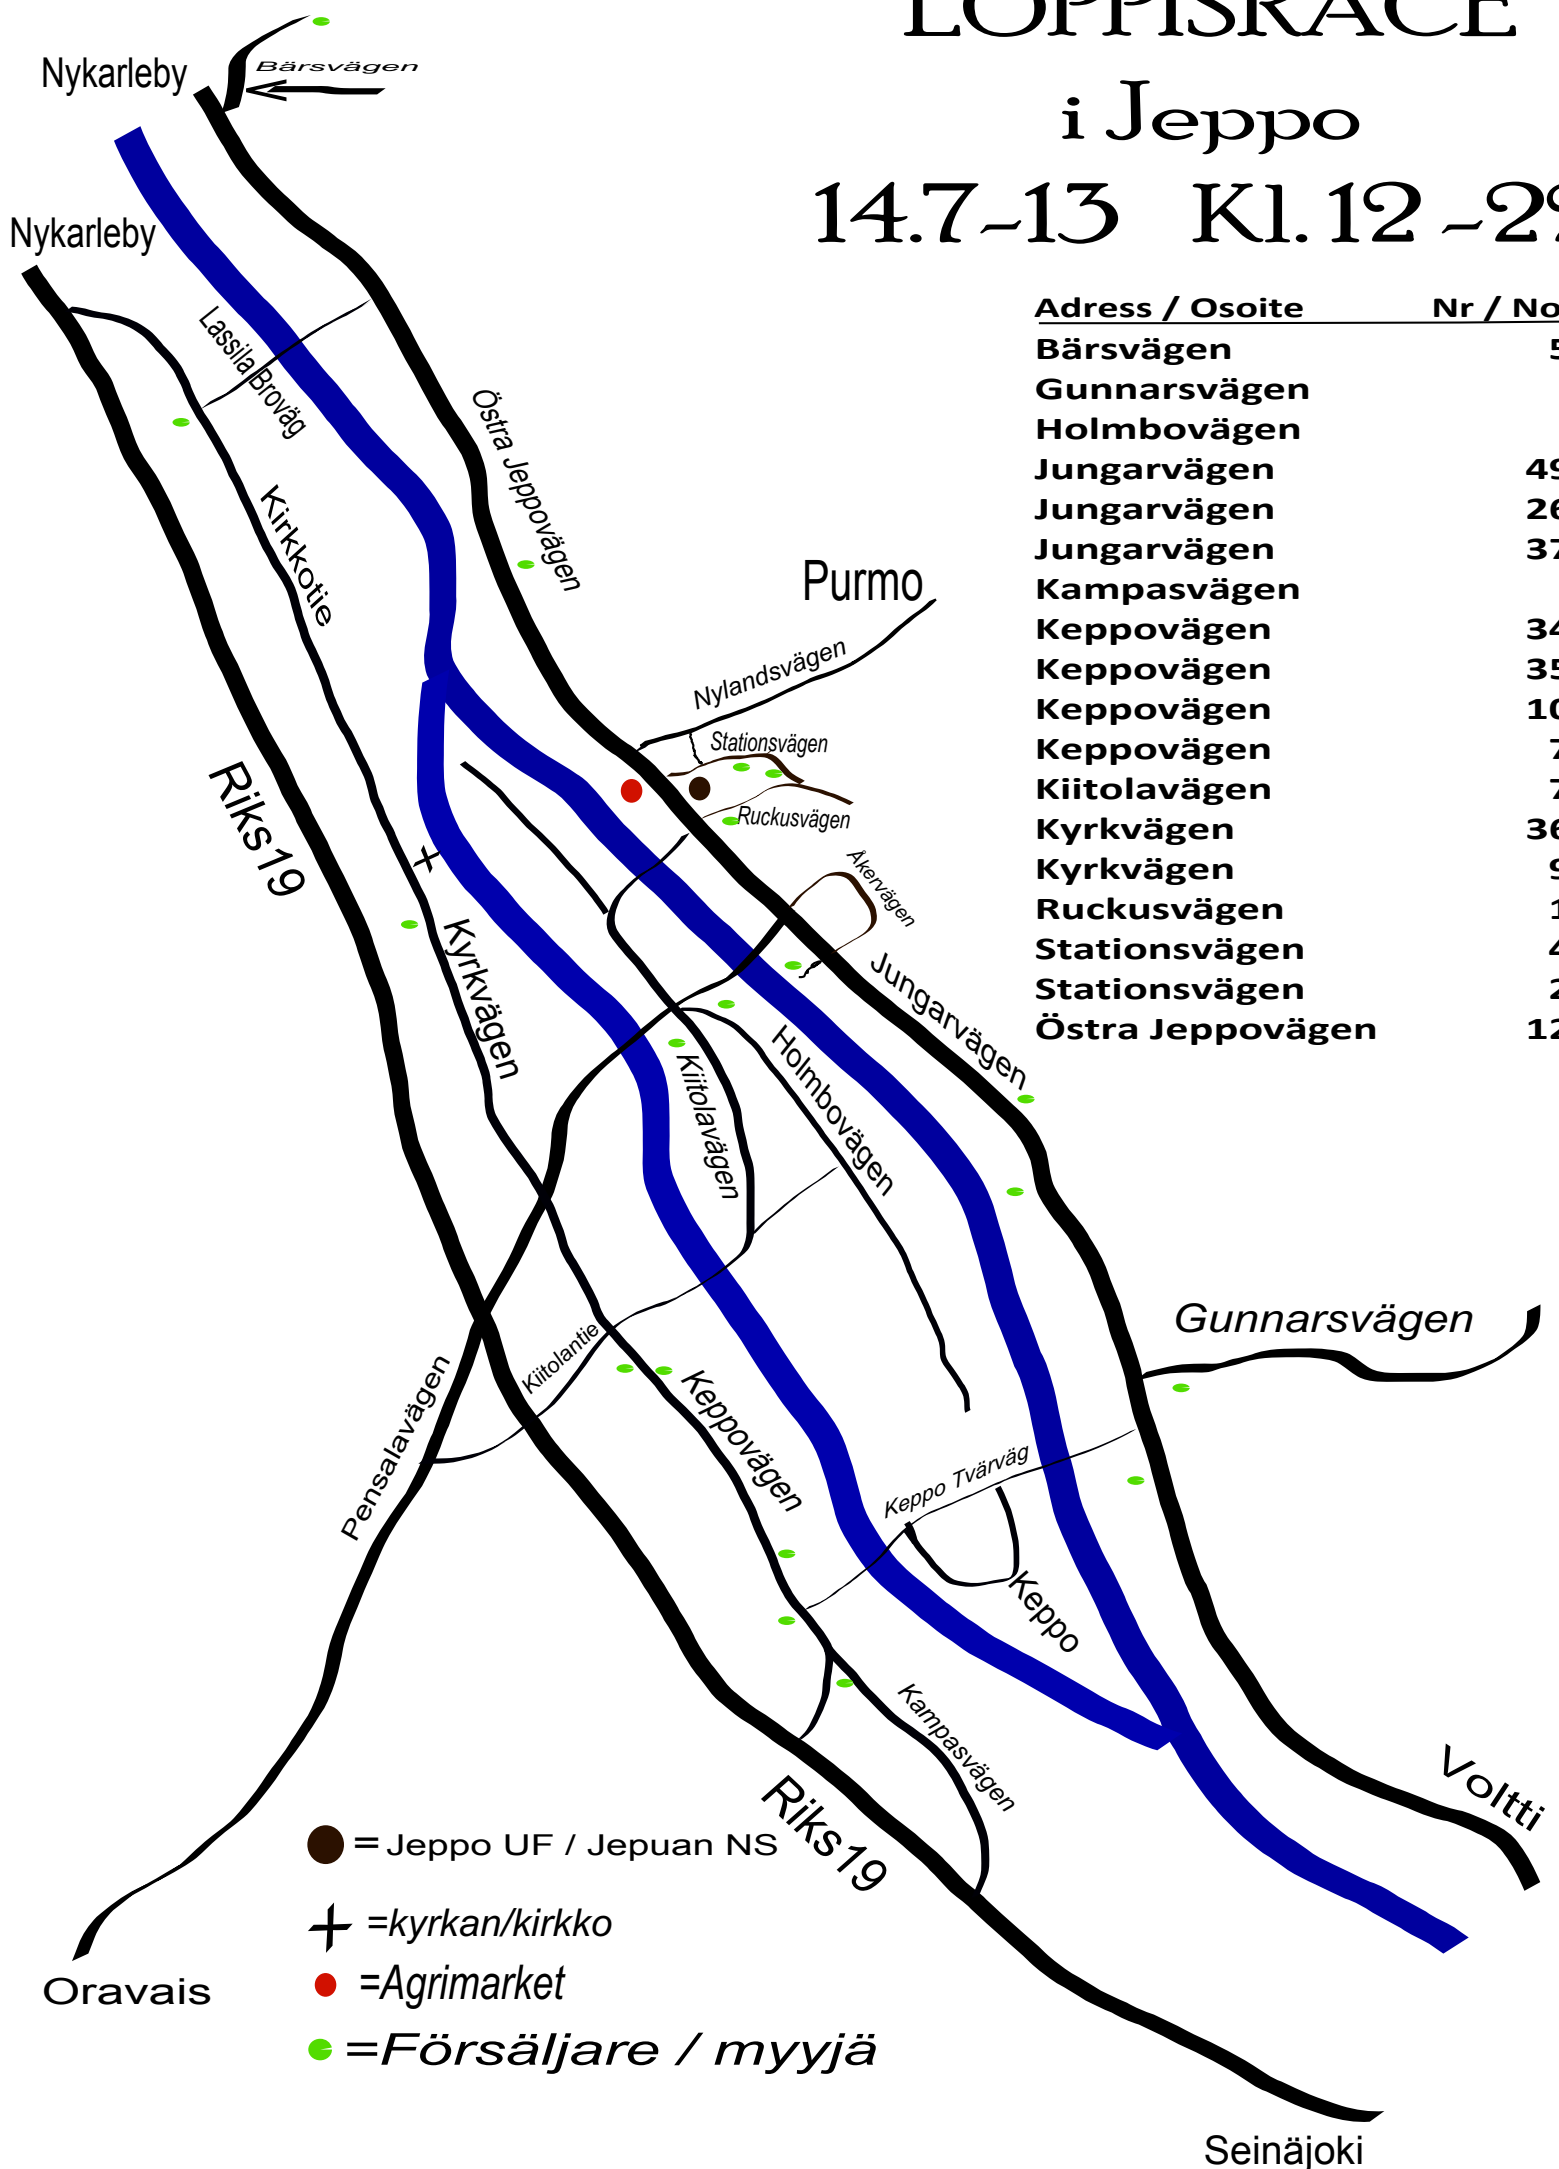

# LOPPISRACE

i Jeppo

14.7-13 Kl.12-22

Adress / Osoite	Nr / No
Bärsvägen	57
Gunnarsvägen	9
Holmbovägen	6
Jungarvägen	495
Jungarvägen	262
Jungarvägen	377
Kampasvägen	1
Keppovägen	348
Keppovägen	357
Keppovägen	100
Keppovägen	78
Kiitolavägen	77
Kyrkvägen	368
Kyrkvägen	96
Ruckusvägen	11
Stationsvägen	40
Stationsvägen	27
Östra Jeppovägen	121

- = Jeppo UF / Jepuan NS
- ✚ = kyrkan/kirkko
- = Agrimarket
- = Försäljare / myyjä